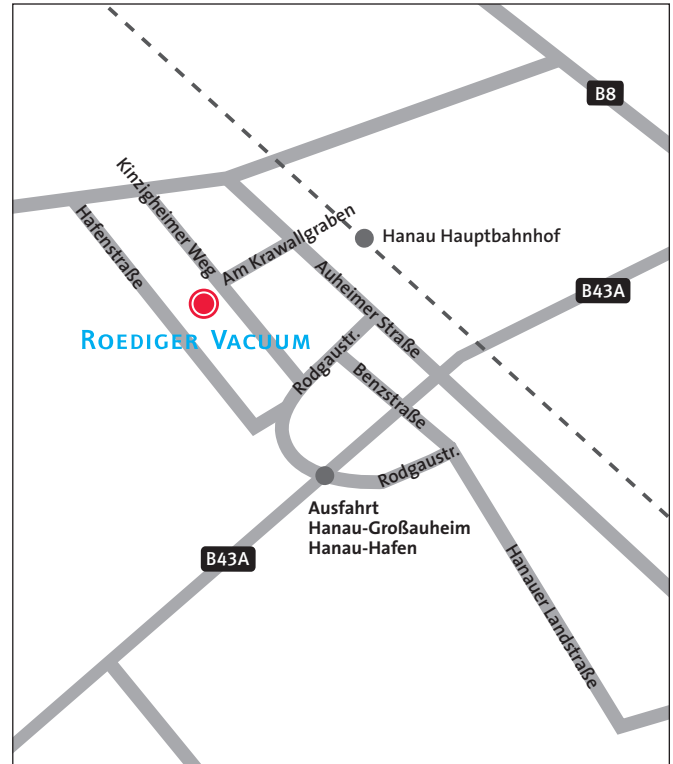

→ **Eingabeinfo für Navigationssysteme**

Kinzigheimer Weg 104-106 in 63450 Hanau

→ **Mit dem Auto**

Auf der A45 aus Richtung Gießen bzw. auf der A66 aus Richtung Fulda/Frankfurt kommend

- Am Hanauer Kreuz auf die B43a Richtung Dieburg fahren
- Ausfahrt Hanau-Großauheim/Hafen nehmen
- Rechts fahren und zweite Straße links in den Kinzigheimer Weg

Auf der A3 aus Richtung Bonn bzw. Würzburg kommend

- Ausfahrt Hanau auf die B45
- Danach auf die B43a
- Ausfahrt Hanau-Großauheim/Hafen nehmen
- Rechts fahren und zweite Straße links in den Kinzigheimer Weg

→ **Vom Flughafen**

- Mit dem Zug bis Hanau Hauptbahnhof fahren
- Ab dann siehe Anfahrt „Mit dem Zug“

→ **Mit dem Zug** (Fußweg ca. 8 Minuten)

- Am Bahnhof/Bahngleis den Ausgang Richtung Auheimer Straße nehmen (in die Unterführung)
- Am Ende der Unterführung rechts hoch
- Nach ca. 100 m links in die Straße am Krawallgraben
- Am Ende der Straße befindet sich der Unternehmenssitz

Autobahnnetz

Ab Autobahn (Entfernungen nicht maßstabsgetreu)

Roediger Vacuum GmbH
Kinzigheimer Weg 104-106
63450 Hanau

Telefon: (06181) 309-0
Telefax: (06181) 309-280
www.roevac.de